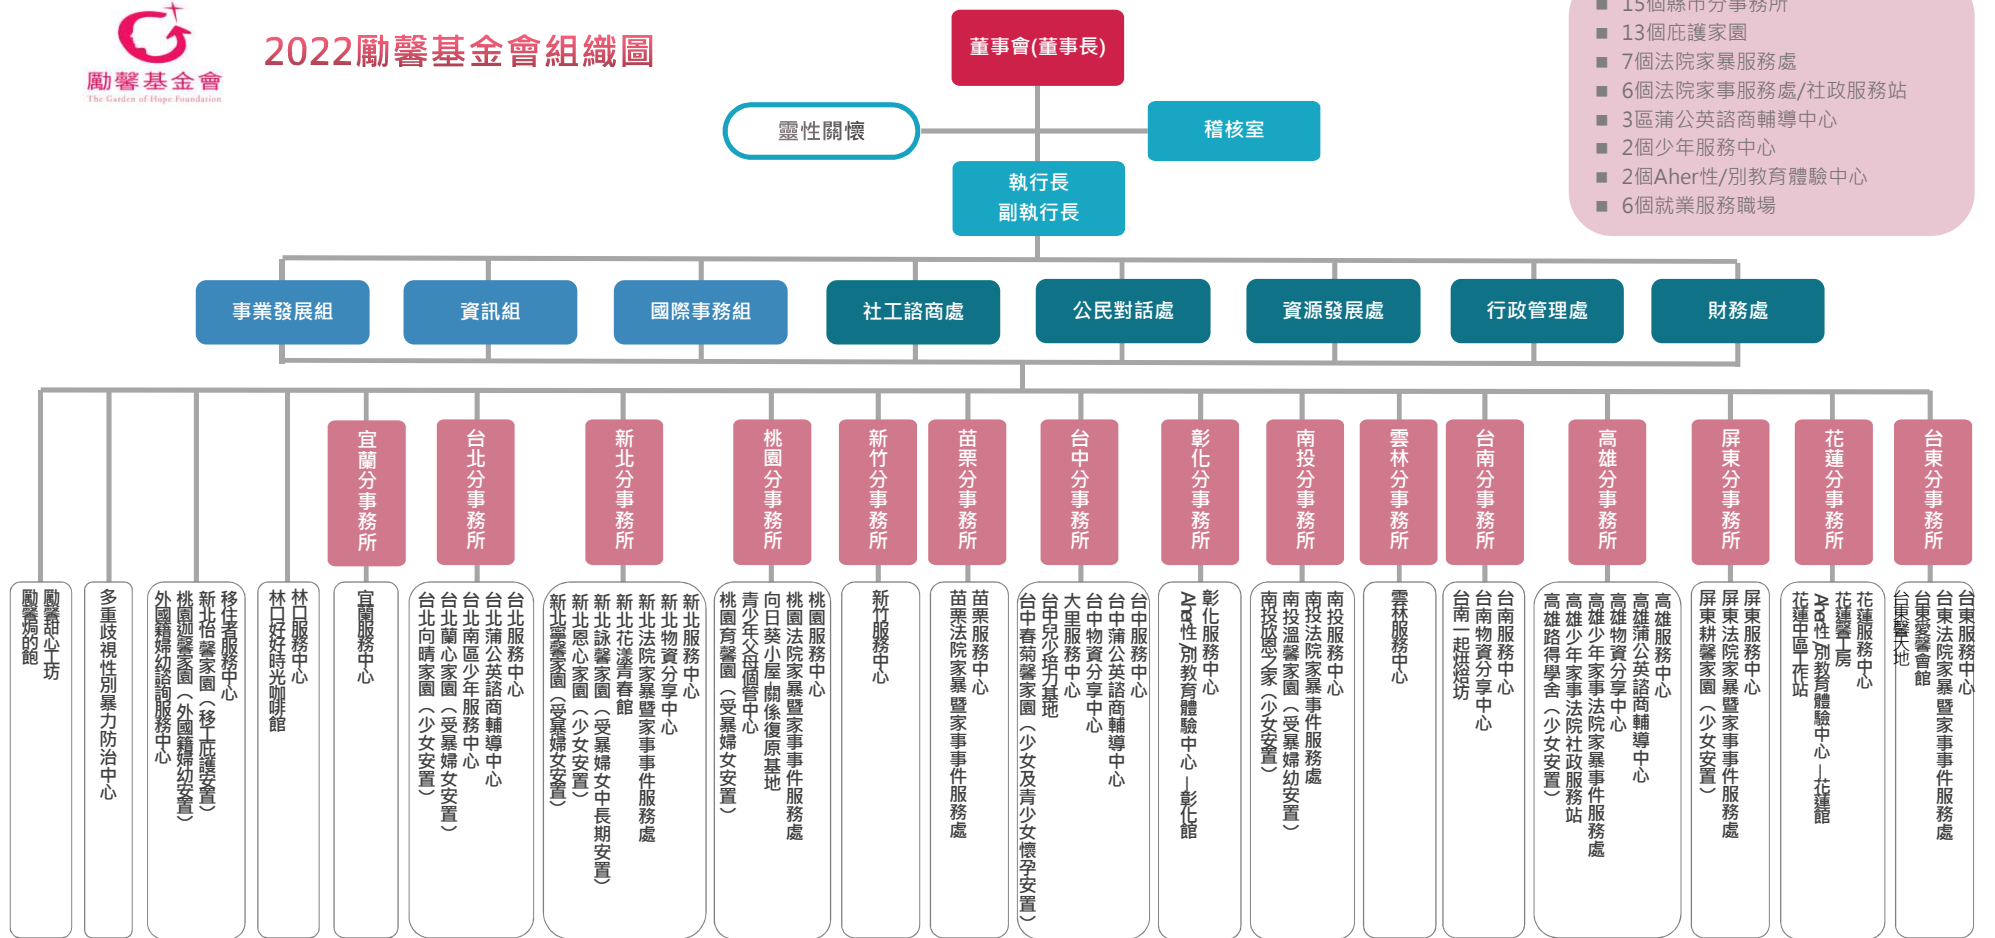

2022勵馨基金會組織圖

- 15個縣市分事務所
- 13個庇護家園
- 7個法院家暴服務處
- 6個法院家事服務處/社政服務站
- 3區蒲公英諮商輔導中心
- 2個少年服務中心
- 2個AHer性/別教育體驗中心
- 6個就業服務職場